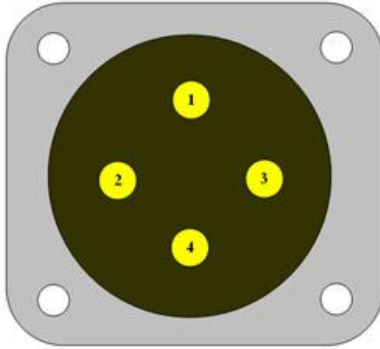

Motor Tarafı Erkek Güç Konnektörü
Motor Side Solid Power Connector

Pin No.	Color	Color
3	W	Mavi
4	V	Siyah
5	U	Kırmızı
6	Toprak - Ground	Sarı

Parça No.	Nominal					Durma	Tepe			Encoder	Sürücü Tipi
	Tork Nm.	Hız rpm	Akım A.	Voltaj V.	T.Sabiti Nm./A.		Tork Nm.	Tork Nm.	Akım A.		
5 F 10 04 0001	3	3000	4,3	220	0,7	3,4	8,3	9,6	2500	8SSN005001	
5 F 10 08 0002	4	3000	5,3	220	0,8	4,5	11	12	2500	8SSN005001	
5 F 10 08 0001	5	3000	6,3	220	0,8	5,7	14	14	2500	8SSN005001	
5 F 10 12 0001	6	3000	6,7	220	0,9	6,7	17	15	2500	8SSN005001	

Motor Tarafı Erkek Encoder Konnektörü
Motor Side Solid Encoder Connector

Motor Tarafı Erkek Güç Konnektörü
Motor Side Solid Power Connector

1	A	Yeşil	Green
2	/A	Yeşil - Siyah	Green - Black
3	B	Beyaz	White
4	/B	Siyah - Beyaz	Black - White
5	Z	Sarı	Yellow
6	/Z	Sarı - Siyah	Yellow - Black
7	U	Kahve	Brown
8	/U	Kahve - Siyah	Brown - Black
9	V	Gri	Grey
10	/V	Gri - Siyah	Grey - Black
11	W	Turuncu	Orange
12	/W	Turuncu - Siyah	Orange - Black
13	+VCC	Kırmızı	Red
14	GND	Siyah	Black
15	SHIELD		

Motor Tarafı Erkek Güç Konnektörü
Motor Side Solid Power Connector

Motor Tarafı Erkek Encoder Konnektörü
Motor Side Solid Encoder Connector

Pin No.	Shield	Kırmızı	Yeşil	Siyah	Diğer
1	SHIELD				
2	+VCC	Kırmızı	Red		
3	GND	Siyah	Black		
4	B	Yeşil	Green		
5	A	Mavi	Blue		
6	Z	Sarı	Yellow		
7	/B	Yeşil - Siyah	Green - Black		
8	/A	Mavi - Siyah	Blue - Black		
9	/Z	Sarı - Siyah	Yellow - Black		
10	/U	Kahve - Siyah	Brown - Black		
11	/W	Siyah - Beyaz	Black - White		
12	/V	Gri - Siyah	Grey - Black		
13	U	Kahve	Brown		
14	W	Beyaz	White		
15	V	Gri	Grey		