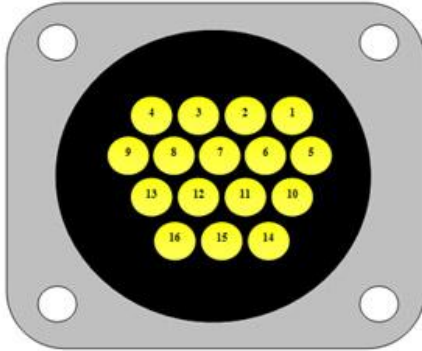

Motor Tarafı Erkek D-SUB Encoder Konnektörü
Motor Side Solid D-SUB Encoder Connector

Pin No.	Shield	Color	Color
1	SHIELD		
2	+VCC	Kırmızı	Red
3	GND	Siyah	Black
4	B	Beyaz	White
5	/Z	Sarı - Siyah	Yellow - Black
6	U	Kahve	Brown
7	Z	Sarı	Yellow
8	/U	Kahve - Siyah	Brown - Black
9	A	Yeşil	Green
10	V	Gri	Grey
11	W	Turuncu	Orange
12	/V	Gri - Siyah	Grey - Black
13	/A	Yeşil - Siyah	Green - Black
14	/B	Siyah - Beyaz	Black - White
15	/W	Turuncu - Siyah	Orange - Black

Motor Tarafı Erkek Güç Konnektörü
Motor Side Solid Power Connector

Pin No.	Color	Color
3	W	Mavi
4	V	Siyah
5	U	Kırmızı
6	Toprak - Ground	Sarı

Parça No.	Nominal					Durma	Tepe			Encoder	Sürücü Tipi
	Tork Nm.	Hız rpm	Akım A.	Voltaj V.	T.Sabiti Nm./A.		Tork Nm.	Tork Nm.	Akım A.		
5 F 10 04 0001	3	3000	4,3	220	0,7	3,4	8,3	9,6	2500	8SSN005001	
5 F 10 08 0002	4	3000	5,3	220	0,8	4,5	11	12	2500	8SSN005001	
5 F 10 08 0001	5	3000	6,3	220	0,8	5,7	14	14	2500	8SSN005001	
5 F 10 12 0001	6	3000	6,7	220	0,9	6,7	17	15	2500	8SSN005001	

Motor Tarafı Erkek Encoder Konnektörü
Motor Side Solid Encoder Connector

Motor Tarafı Erkek Güç Konnektörü
Motor Side Solid Power Connector

1	A	Yeşil	Green
2	/A	Yeşil - Siyah	Green - Black
3	B	Beyaz	White
4	/B	Siyah - Beyaz	Black - White
5	Z	Sarı	Yellow
6	/Z	Sarı - Siyah	Yellow - Black
7	U	Kahve	Brown
8	/U	Kahve - Siyah	Brown - Black
9	V	Gri	Grey
10	/V	Gri - Siyah	Grey - Black
11	W	Turuncu	Orange
12	/W	Turuncu - Siyah	Orange - Black
13	+VCC	Kırmızı	Red
14	GND	Siyah	Black
15	SHIELD		