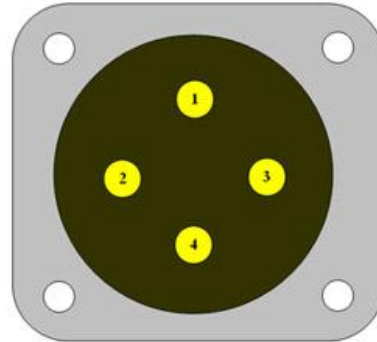

Motor Tarafı Erkek D-SUB Encoder Konnektörü
Motor Side Solid D-SUB Encoder Connector

Pin No.	Shield	Color	Color
1	SHIELD		
2	+VCC	Kırmızı	Red
3	GND	Siyah	Black
4	B	Beyaz	White
5	/Z	Sarı - Siyah	Yellow - Black
6	U	Kahve	Brown
7	Z	Sarı	Yellow
8	/U	Kahve - Siyah	Brown - Black
9	A	Yeşil	Green
10	V	Gri	Grey
11	W	Turuncu	Orange
12	/V	Gri - Siyah	Grey - Black
13	/A	Yeşil - Siyah	Green - Black
14	/B	Siyah - Beyaz	Black - White
15	/W	Turuncu - Siyah	Orange - Black

Motor Tarafı Erkek Güç Konnektörü
Motor Side Solid Power Connector

Pin No.	Color	Color
3	W	Mavi
4	V	Siyah
5	U	Kırmızı
6	Toprak - Ground	Sarı

Parça No.	Nominal					Durma	Tepe			Encoder	Sürücü Tipi
	Tork Nm.	Hız rpm	Akım A.	Voltaj V.	T.Sabiti Nm./A.		Tork Nm.	Tork Nm.	Akım A.		
5 F 10 04 0001	3	3000	4,3	220	0,7	3,4	8,3	9,6	2500	8SSN005001	
5 F 10 08 0002	4	3000	5,3	220	0,8	4,5	11	12	2500	8SSN005001	
5 F 10 08 0001	5	3000	6,3	220	0,8	5,7	14	14	2500	8SSN005001	
5 F 10 12 0001	6	3000	6,7	220	0,9	6,7	17	15	2500	8SSN005001	

Motor Tarafı Erkek Encoder Konnektörü
Motor Side Solid Encoder Connector

Motor Tarafı Erkek Güç Konnektörü
Motor Side Solid Power Connector

1	A	Yeşil	Green
2	/A	Yeşil - Siyah	Green - Black
3	B	Beyaz	White
4	/B	Siyah - Beyaz	Black - White
5	Z	Sarı	Yellow
6	/Z	Sarı - Siyah	Yellow - Black
7	U	Kahve	Brown
8	/U	Kahve - Siyah	Brown - Black
9	V	Gri	Grey
10	/V	Gri - Siyah	Grey - Black
11	W	Turuncu	Orange
12	/W	Turuncu - Siyah	Orange - Black
13	+VCC	Kırmızı	Red
14	GND	Siyah	Black
15	SHIELD		