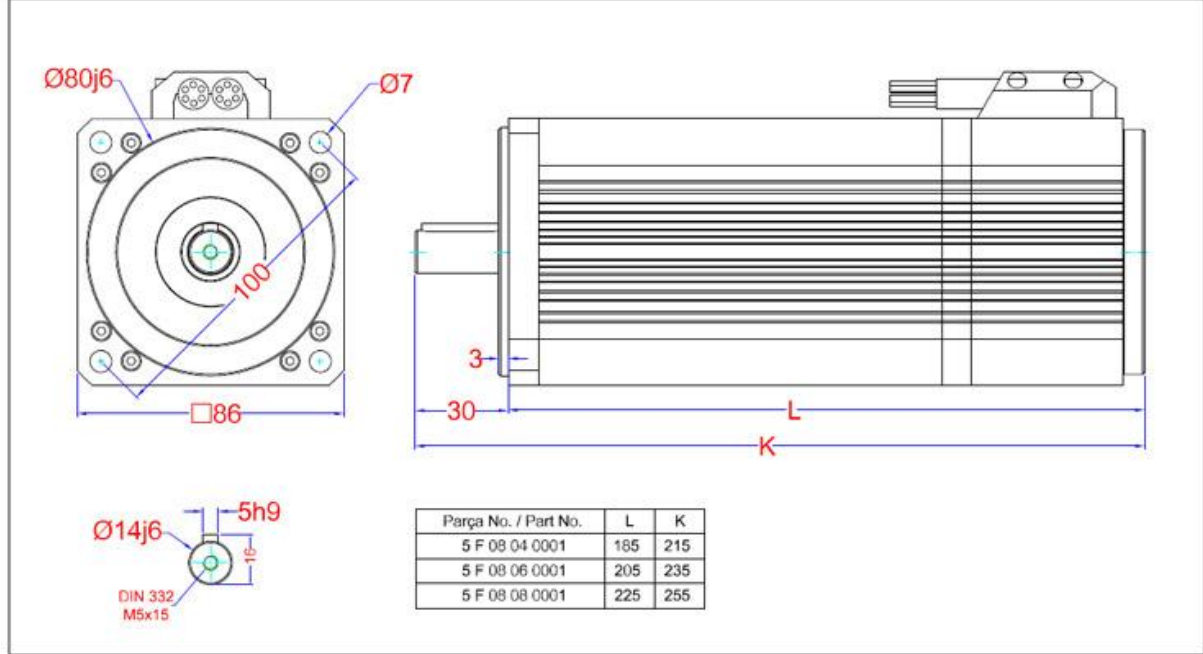

Motor Tarafı Erkek D-SUB Encoder Konnektörü
Motor Side Solid D-SUB Encoder Connector

Pin No.	Shield	Color	Color
1	SHIELD		
2	+VCC	Kırmızı	Red
3	GND	Siyah	Black
4	B	Beyaz	White
5	/Z	Sarı - Siyah	Yellow - Black
6	U	Kahve	Brown
7	Z	Sarı	Yellow
8	/U	Kahve - Siyah	Brown - Black
9	A	Yeşil	Green
10	V	Gri	Grey
11	W	Turuncu	Orange
12	/V	Gri - Siyah	Grey - Black
13	/A	Yeşil - Siyah	Green - Black
14	/B	Siyah - Beyaz	Black - White
15	/W	Turuncu - Siyah	Orange - Black

Motor Tarafı Erkek Güç Konnektörü
Motor Side Solid Power Connector

Pin No.	Color	Color
3	W	Mavi
4	V	Siyah
5	U	Kırmızı
6	Toprak - Ground	Sarı

Parça No.	Nominal					Durma	Tepe			Encoder	Sürücü Tipi
	Tork Nm.	Hız rpm	Akım A.	Voltaj V.	T.Sabiti Nm./A.		Tork Nm.	Tork Nm.	Akım A.		
5 F 10 04 0001	3	3000	4,3	220	0,7	3,4	8,3	9,6	2500	8SSN005001	
5 F 10 08 0002	4	3000	5,3	220	0,8	4,5	11	12	2500	8SSN005001	
5 F 10 08 0001	5	3000	6,3	220	0,8	5,7	14	14	2500	8SSN005001	
5 F 10 12 0001	6	3000	6,7	220	0,9	6,7	17	15	2500	8SSN005001	