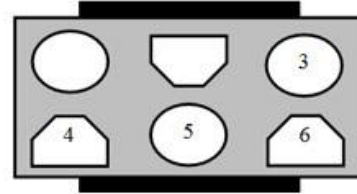

Motor Tarafı Erkek D-SUB Encoder Konnektörü
Motor Side Solid D-SUB Encoder Connector

Pin No.	Shield	Color	Color
1	SHIELD		
2	+VCC	Kırmızı	Red
3	GND	Siyah	Black
4	B	Beyaz	White
5	/Z	Sarı - Siyah	Yellow - Black
6	U	Kahve	Brown
7	Z	Sarı	Yellow
8	/U	Kahve - Siyah	Brown - Black
9	A	Yeşil	Green
10	V	Gri	Grey
11	W	Turuncu	Orange
12	/V	Gri - Siyah	Grey - Black
13	/A	Yeşil - Siyah	Green - Black
14	/B	Siyah - Beyaz	Black - White
15	/W	Turuncu - Siyah	Orange - Black

Motor Tarafı Erkek Güç Konnektörü
Motor Side Solid Power Connector

Pin No.	Color	Color
3	W	Mavi
4	V	Siyah
5	U	Kırmızı
6	Toprak - Ground	Sarı

Parça No.	Nominal					Durma	Tepe			Encoder	Sürücü Tipi
	Tork Nm.	Hız rpm	Akım A.	Voltaj V.	T.Sabiti Nm./A.		Tork Nm.	Tork Nm.	Akım A.		
5 F 10 04 0001	3	3000	4,3	220	0,7	3,4	8,3	9,6	2500	8SSN005001	
5 F 10 08 0002	4	3000	5,3	220	0,8	4,5	11	12	2500	8SSN005001	
5 F 10 08 0001	5	3000	6,3	220	0,8	5,7	14	14	2500	8SSN005001	
5 F 10 12 0001	6	3000	6,7	220	0,9	6,7	17	15	2500	8SSN005001	