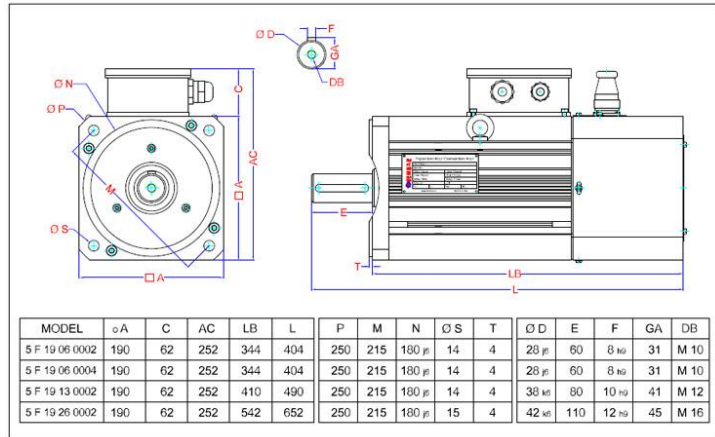

Parça No.	Nominal					Durma		Encoder	Soğutma	Sürücü Tipi
	Tork Nm.	Hız rpm	Akım A.	Güç kW.	T.Sabiti Nm./A.	Tork Nm.	Akım A.			
5 F 19 06 0001	11	2000	12	2,2	0,9	19	22	2048	Yok	8SST012001
5 F 19 06 0002	12	2000	14	2,5	0,9	20	28	2048	Fan	8SST015001
5 F 19 06 0003	14	1500	9,2	2,2	1,5	25	16	2048	Yok	8SST012001
5 F 19 06 0004	19	1500	13	3,0	1,5	37	25	2048	Fan	8SST015001
5 F 19 13 0001	22	1500	15	3,5	1,5	48	34	2048	Yok	8SST015001
5 F 19 13 0002	35	1500	22	5,5	1,6	71	45	2048	Fan	8SST022001
5 F 19 26 0001	48	1500	28	7,5	1,7	85	59	2048	Yok	8SST032001
5 F 19 26 0002	70	1500	41	11,0	1,7	148	91	2048	Fan	8SST040001

1	A	Mavi	Blue
2	/A	Mavi – Siyah	Blue – Black
3	B	Yeşil	Green
4	/B	Yeşil – Siyah	Green – Black
5	Z	Sarı	Yellow
6	/Z	Sarı – Siyah	Yellow – Black
7	U	Kahve	Brown
8	/U	Kahve – Siyah	Brown – Black
9	V	Gri	Grey
10	/V	Gri – Siyah	Grey – Black
11	W	Beyaz	White
12	/W	Beyaz – Siyah	White – Black
13	+VCC	Kırmızı	Red
14	GND	Siyah	Black
15	SHIELD