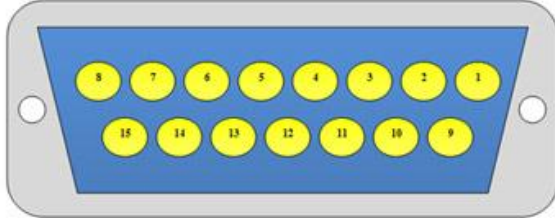

Motor Tarafı Erkek D-SUB Encoder Konnektörü
Motor Side Solid D-SUB Encoder Connector

Pin No.	Shield	Color	Color
1	SHIELD		
2	+VCC	Kırmızı	Red
3	GND	Siyah	Black
4	B	Beyaz	White
5	/Z	Sarı - Siyah	Yellow - Black
6	U	Kahve	Brown
7	Z	Sarı	Yellow
8	/U	Kahve - Siyah	Brown - Black
9	A	Yeşil	Green
10	V	Gri	Grey
11	W	Turuncu	Orange
12	/V	Gri - Siyah	Grey - Black
13	/A	Yeşil - Siyah	Green - Black
14	/B	Siyah - Beyaz	Black - White
15	/W	Turuncu - Siyah	Orange - Black