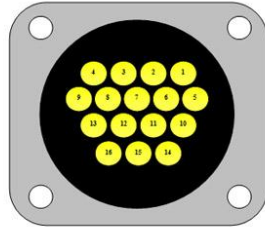

Parça No.	Nominal					Durma		Encoder	Soğutma	Sürücü Tipi
	Tork Nm.	Hız rpm	Akım A.	Güç kW.	T.Sabiti Nm./A.	Tork Nm.	Akım A.			
5 F 19 06 0001	11	2000	12	2,2	0,9	19	22	2048	Yok	8SST012001
5 F 19 06 0002	12	2000	14	2,5	0,9	20	28	2048	Fan	8SST015001
5 F 19 06 0003	14	1500	9,2	2,2	1,5	25	16	2048	Yok	8SST012001
5 F 19 06 0004	19	1500	13	3,0	1,5	37	25	2048	Fan	8SST015001
5 F 19 13 0001	22	1500	15	3,5	1,5	48	34	2048	Yok	8SST015001
5 F 19 13 0002	35	1500	22	5,5	1,6	71	45	2048	Fan	8SST022001
5 F 19 26 0001	48	1500	28	7,5	1,7	85	59	2048	Yok	8SST032001
5 F 19 26 0002	70	1500	41	11,0	1,7	148	91	2048	Fan	8SST040001

1	A	Mavi	Blue
2	/A	Mavi – Siyah	Blue – Black
3	B	Yeşil	Green
4	/B	Yeşil – Siyah	Green – Black
5	Z	Sarı	Yellow
6	/Z	Sarı – Siyah	Yellow – Black
7	U	Kahve	Brown
8	/U	Kahve – Siyah	Brown – Black
9	V	Gri	Grey
10	/V	Gri – Siyah	Grey – Black
11	W	Beyaz	White
12	/W	Beyaz – Siyah	White – Black
13	+VCC	Kırmızı	Red
14	GND	Siyah	Black
15	SHIELD