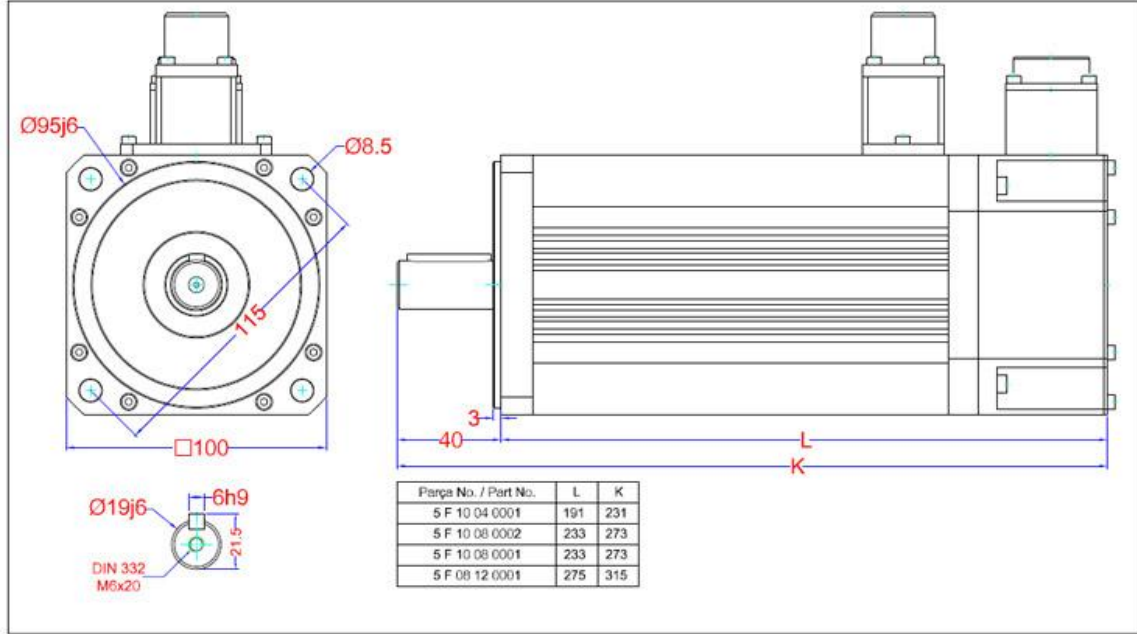

Motor Tarafı Erkek D-SUB Encoder Konnektörü
Motor Side Solid D-SUB Encoder Connector

Pin No.	Shield	Color	Color
1	SHIELD		
2	+VCC	Kırmızı	Red
3	GND	Siyah	Black
4	B	Beyaz	White
5	/Z	Sarı - Siyah	Yellow - Black
6	U	Kahve	Brown
7	Z	Sarı	Yellow
8	/U	Kahve - Siyah	Brown - Black
9	A	Yeşil	Green
10	V	Gri	Grey
11	W	Turuncu	Orange
12	/V	Gri - Siyah	Grey - Black
13	/A	Yeşil - Siyah	Green - Black
14	/B	Siyah - Beyaz	Black - White
15	/W	Turuncu - Siyah	Orange - Black

Motor Tarafı Erkek Güç Konnektörü
Motor Side Solid Power Connector

Pin No.	Color	Color
3	W	Mavi
4	V	Siyah
5	U	Kırmızı
6	Toprak - Ground	Sarı

Parça No.	Nominal					Durma	Tepe			Encoder	Sürücü Tipi
	Tork Nm.	Hız rpm	Akım A.	Voltaj V.	T.Sabiti Nm./A.		Tork Nm.	Tork Nm.	Akım A.		
5 F 10 04 0001	3	3000	4,3	220	0,7	3,4	8,3	9,6	2500	8SSN005001	
5 F 10 08 0002	4	3000	5,3	220	0,8	4,5	11	12	2500	8SSN005001	
5 F 10 08 0001	5	3000	6,3	220	0,8	5,7	14	14	2500	8SSN005001	
5 F 10 12 0001	6	3000	6,7	220	0,9	6,7	17	15	2500	8SSN005001	