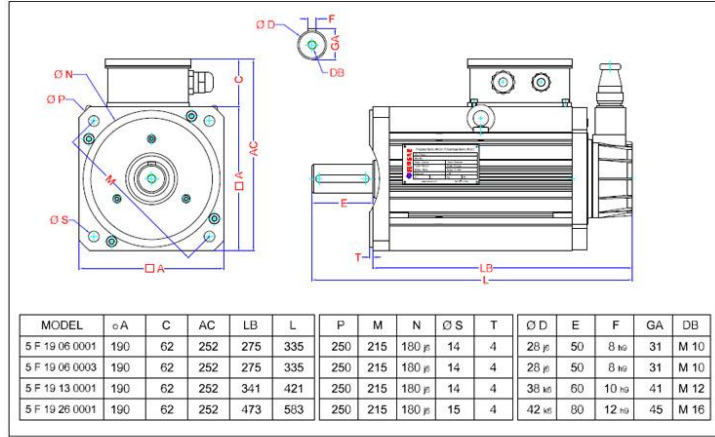

Parça No.	Nominal					Durma		Encoder	Soğutma	Sürücü Tipi
	Tork Nm.	Hız rpm	Akım A.	Güç kW.	T.Sabiti Nm./A.	Tork Nm.	Akım A.			
5 F 19 06 0001	11	2000	12	2,2	0,9	19	22	2048	Yok	8SST012001
5 F 19 06 0002	12	2000	14	2,5	0,9	20	28	2048	Fan	8SST015001
5 F 19 06 0003	14	1500	9,2	2,2	1,5	25	16	2048	Yok	8SST012001
5 F 19 06 0004	19	1500	13	3,0	1,5	37	25	2048	Fan	8SST015001
5 F 19 13 0001	22	1500	15	3,5	1,5	48	34	2048	Yok	8SST015001
5 F 19 13 0002	35	1500	22	5,5	1,6	71	45	2048	Fan	8SST022001
5 F 19 26 0001	48	1500	28	7,5	1,7	85	59	2048	Yok	8SST032001
5 F 19 26 0002	70	1500	41	11,0	1,7	148	91	2048	Fan	8SST040001

1	A	Mavi	Blue
2	/A	Mavi – Siyah	Blue – Black
3	B	Yeşil	Green
4	/B	Yeşil – Siyah	Green – Black
5	Z	Sarı	Yellow
6	/Z	Sarı – Siyah	Yellow – Black
7	U	Kahve	Brown
8	/U	Kahve – Siyah	Brown – Black
9	V	Gri	Grey
10	/V	Gri – Siyah	Grey – Black
11	W	Beyaz	White
12	/W	Beyaz – Siyah	White – Black
13	+VCC	Kırmızı	Red
14	GND	Siyah	Black
15	SHIELD