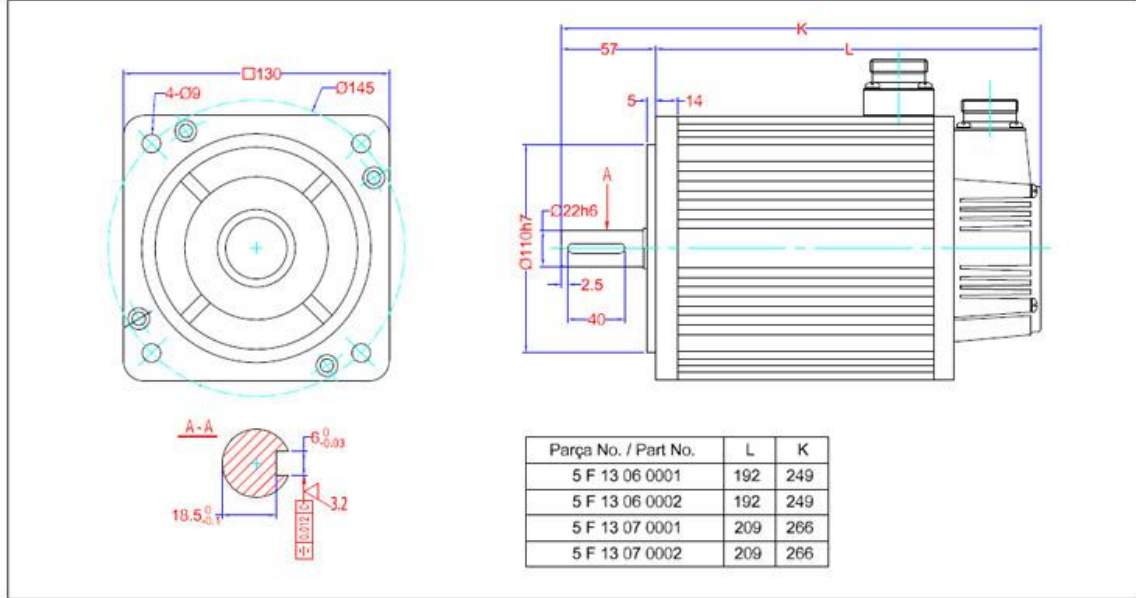

Parça No.	Nominal					Durma	Tepe			Encoder p.p.r.	Sürücü Tipi
	Tork Nm.	Hız rpm	Akım A.	Voltaj V.	T.Sabit Nm./A.	Tork Nm.	Tork Nm.	Akım A.			
5 F 13 06 0001	7	2500	6,8	220	1,0	7,8	21	17	2500		
5 F 13 06 0002	8	2500	7,8	220	1,0	9,0	24	19	2500		
5 F 13 07 0001	9	2500	9	220	1,0	10,1	23	23	2500		
5 F 13 07 0002	10	2500	10	220	1,0	11,3	25	25	2500