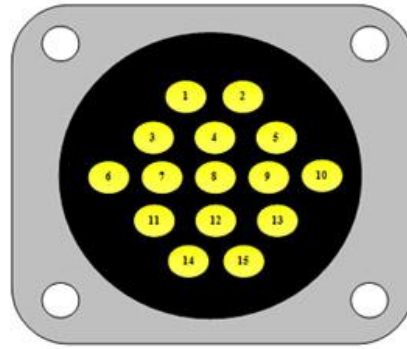

Motor Tarafı Erkek Encoder Konnektörü
Motor Side Solid Encoder Connector

Motor Tarafı Erkek Güç Konnektörü
Motor Side Solid Power Connector

1	A	Yeşil	Green
2	/A	Yeşil - Siyah	Green - Black
3	B	Beyaz	White
4	/B	Siyah - Beyaz	Black - White
5	Z	Sarı	Yellow
6	/Z	Sarı - Siyah	Yellow - Black
7	U	Kahve	Brown
8	/U	Kahve - Siyah	Brown - Black
9	V	Gri	Grey
10	/V	Gri - Siyah	Grey - Black
11	W	Turuncu	Orange
12	/W	Turuncu - Siyah	Orange - Black
13	+VCC	Kırmızı	Red
14	GND	Siyah	Black
15	SHIELD		

Pin No.			
1	Toprak - Ground	Yeşil - Sarı	Green - Yellow
2	U	Kırmızı	Red
3	V	Siyah	Black
4	W	Mavi	Blue

Parça No.	Nominal					Durma	Tepe			Encoder p.p.r.	Sürücü Tipi
	Tork Nm.	Hız rpm	Akım A.	Voltaj V.	T.Sabit Nm./A.	Tork Nm.	Tork Nm.	Akım A.			
5 F 13 06 0001	7	2500	6,8	220	1,0	7,8	21	17	2500		
5 F 13 06 0002	8	2500	7,8	220	1,0	9,0	24	19	2500		
5 F 13 07 0001	9	2500	9	220	1,0	10,1	23	23	2500		
5 F 13 07 0002	10	2500	10	220	1,0	11,3	25	25	2500		

Motor Tarafı Erkek Güç Konnektörü
Motor Side Solid Power Connector

Motor Tarafı Erkek Encoder Konnektörü
Motor Side Solid Encoder Connector

Pin No.	Shield	Kırmızı	Yeşil	Siyah	Diğer
1	SHIELD				
2	+VCC	Kırmızı	Red		
3	GND	Siyah	Black		
4	B	Yeşil	Green		
5	A	Mavi	Blue		
6	Z	Sarı	Yellow		
7	/B	Yeşil - Siyah	Green - Black		
8	/A	Mavi - Siyah	Blue - Black		
9	/Z	Sarı - Siyah	Yellow - Black		
10	/U	Kahve - Siyah	Brown - Black		
11	/W	Siyah - Beyaz	Black - White		
12	/V	Gri - Siyah	Grey - Black		
13	U	Kahve	Brown		
14	W	Beyaz	White		
15	V	Gri	Grey		